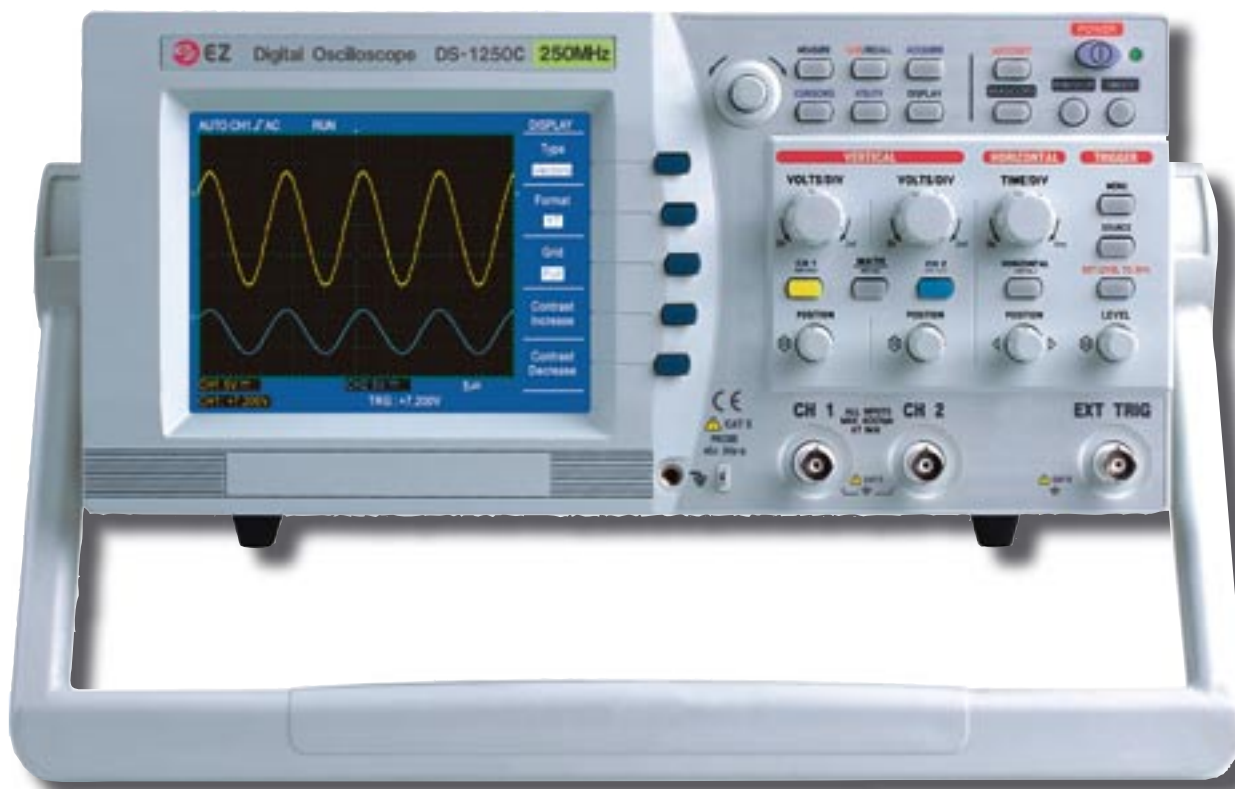

Sinulla on tarve, meillä on tuote - Yhdessä löydämme ratkaisun.

PROFELEC

EZ Digital

EZ Digital on 1988 perustettu Korealainen mittausteknologiaan erikoistunut Hitech- yritys jonka liiketoiminta on vahvassa kasvussa ja työllistää jo 180 työntekijää. Panostukset digitaalitekno- logiaan ovat mah

EZ Digital on 1988 perustettu Korealainen mittaus- teknologiaan erikoistunut Hitech- yritys jonka liike- toiminta on vahvassa kasvussa ja työllistää jo 180 työntekijää. Panostukset digitaalitekno- logiaan ovat mahdollistaneet aivan uusia mittaus- ta helpottavia toimintoja sekä pienentäneet laittei- den kokoa ja parantanut niiden toimivuutta merkit- tävästi.

DS-1250 on erittäin kompakti Digitaalioskilloskooppi joka on varustettu isolla ja nopealla LCD- värinäytöl- lä. Taajuuskaista on 250MHz ja maksimi näytteenotto-

taajuus reaaliaikaisesti 200MS/s ja toistuvilla pyyh- käisyillä peräti 25GS sekunnissa. Pitkä muistinsy- vyyys 32kB/ kanava mahdollistaa merkittävät tallen- netun signaalin edelleen käsittelyt ja suurennokset. DS-1250 tarjoaa useita automaatti- sia mittauksia, laajat tahdistusvaihtoehdot, 10 aaltomuodon muistin, älykkäät cursorit, FFT analyysin ja tulostuksen printerille. Oskilloskoop- pi painaa vain 6kg.